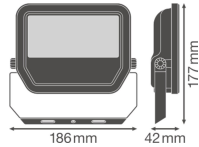

[Visualizza il prodotto](#)

Dati tecnici

SKU	239577
EAN	4058075421165
Marca	Ledvance
Nome del fabbricante	FL PFM 30 W 4000 K SYM 100 WT
Garanzia Totale di Lampadadiretta	5 anni
Vita Media Utile (ora)	70000

Informazioni tecniche

Tecnologia	LED Integrato
Potenza Lampada	30
Sostituto (Watt)	50
Voltaggio (V)	220-240
Dimmerabile	Non dimmerabile
Codice Colore	840 Bianco Freddo
Colore della Luce (Kelvin)	4000 Bianco Freddo
Indice di Resa Cromatica (Ra)	80-89 - Buona resa cromatica
Colore Chiaro	Bianco
Impostazione del Colore	Colore unico
Flusso Luminoso (Lumen)	3600
Efficienza (Lm/W)	120