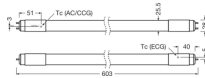

Scheda tecnica Osram Tubo LED T8 SubstiTUBE PRO (UN) Ultra Output
7.5W 1000lm - 830 Luce Calda | 60cm - Sostitutiva 18W

[Visualizza il prodotto](#)

Dati tecnici

SKU	240725
EAN	4058075546752
Marca	Osram
Nome del fabbricante	ST8PROU-0.6M 7,5W/830220-240VUN10X1
Quantità confezione bulk	10
Garanzia Totale di Lampadadiretta	5 anni
Classe efficienza energetica	E
Vita Media Utile (ora)	60000

Informazioni tecniche

Tecnologia	LED
Sostituto (Watt)	18
Potenza Lampada	7.5
Dimmerabile	Non dimmerabile
Attacco	G13
Ruotabile	No
Codice Colore	830 Bianco Caldo
Colore della Luce (Kelvin)	3000 Bianco Caldo
Indice di Resa Cromatica (Ra)	80-89 - Buona resa cromatica
Colore Chiaro	Bianco
Impostazione del Colore	Colore unico
Flusso Luminoso (Lumen)	1000

Dimensioni

Lunghezza	60cm
Lunghezza (mm)	600
Diametro (mm)	26

Perché scegliere Lampadadiretta?

Specialista dell'illuminazione

Piani di illuminazione **personalizzati**

Fino a **7 anni** di garanzia

Resi facili entro **14 giorni**