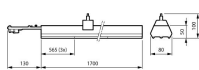

Scheda tecnica Philips LED Fila continua Coreline LL217X
48.5W 8000lm 84D - 840 Bianco Freddo | 1700mm - 7 poli
- Dali Dimmerabile